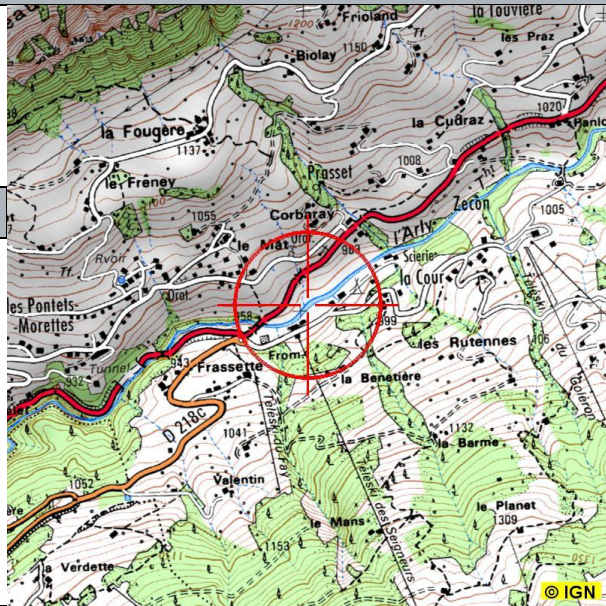

|             |                      |                 |
|-------------|----------------------|-----------------|
| <b>Arly</b> | <b>CODE NATIONAL</b> | <b>06135500</b> |
|-------------|----------------------|-----------------|

**CARACTERISTIQUES DE LA STATION**

**Cours d'eau :** Arly  
**Code SANDRE :** W040400  
**Commune :** Flumet  
**Localisation :** 300 m amont pont de Panloup – amont Fromagerie

**Coordonnées (RGF 93 ; EPSG 2154)**

**X :** 974279  
**Y :** 6530858  
**Altitude :** 951 m  
**Distance à la source :** 10 km  
**Longueur du cours d'eau :** 34,5  
  
**Hydroécocorégion :** Jura Préalpes du Nord

**CARACTERISTIQUES DU MILIEU**