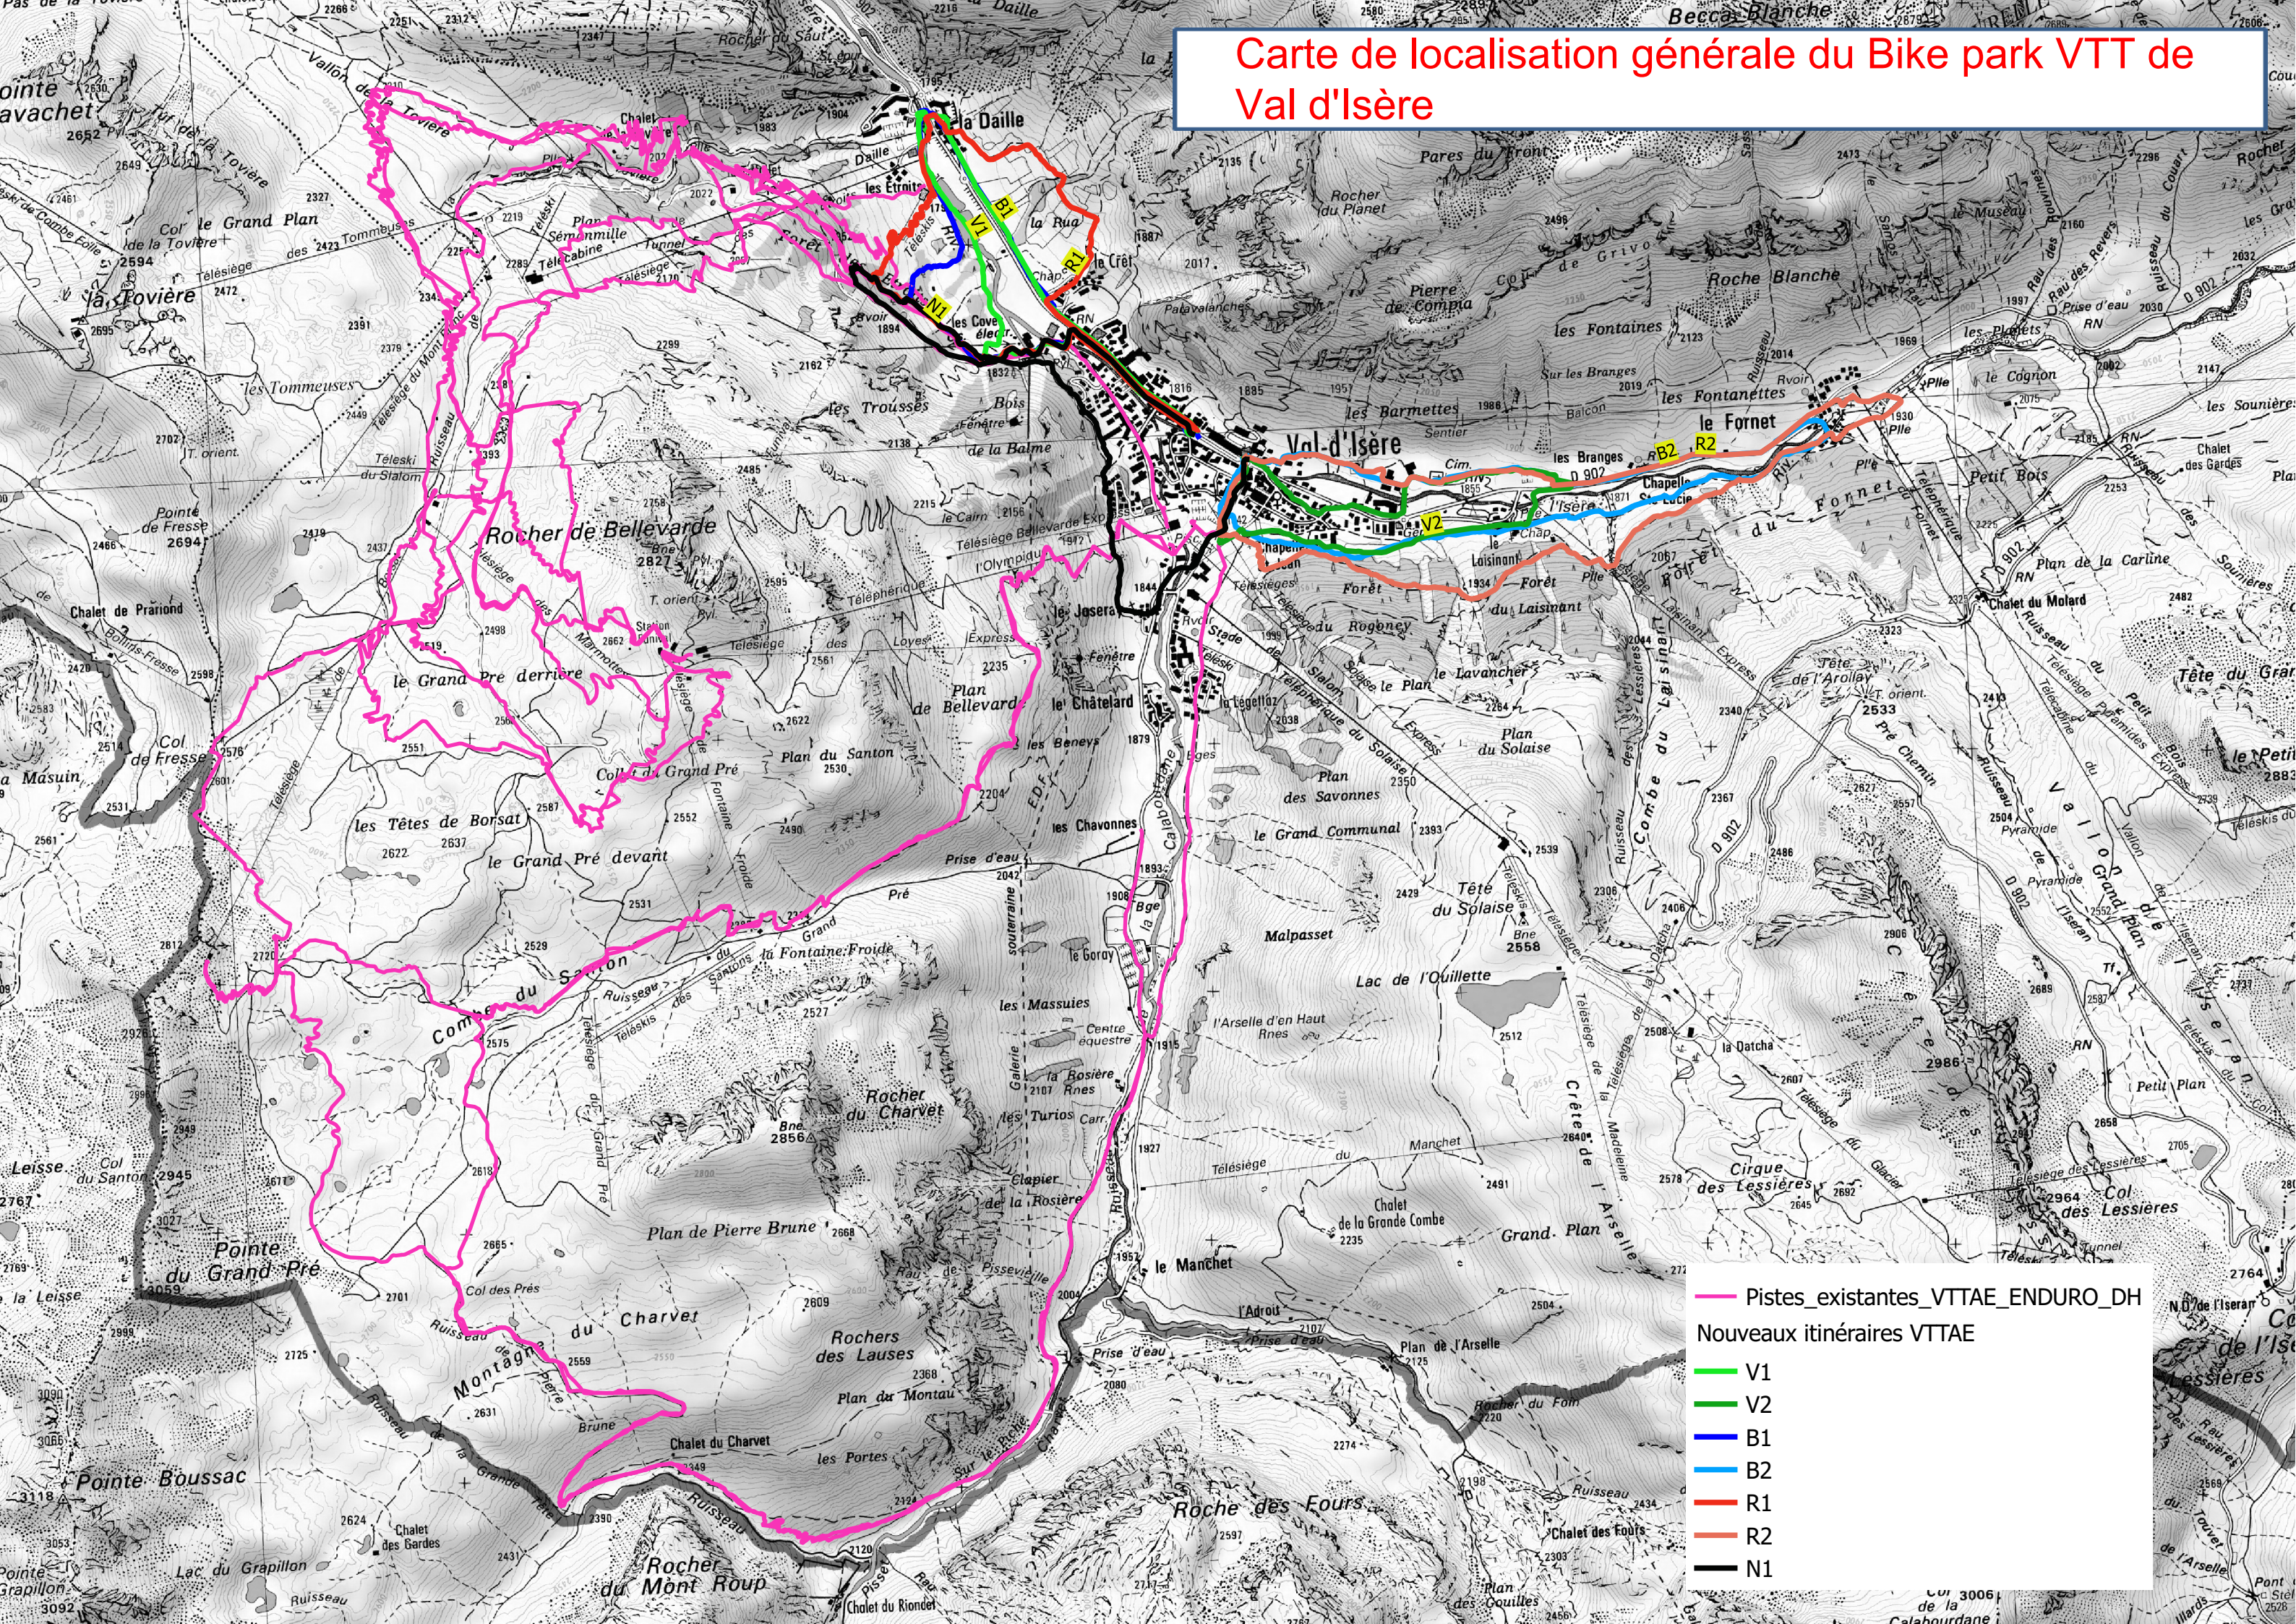

Carte de localisation générale du Bike park VTT de Val d'Isère

Zoom sur les nouveaux circuits VTTAE

Piste de descente Popeye : secteur réaménagé en bas de piste

Zone de réaménagement piste popeye : tracés initiaux

 Val d'Isère	 BIKE SOLUTIONS	ÉTUDE DE DÉVELOPPEMENT DU PRODUIT VTT - VTTAE SUR LA STATION DE VAL D'ISÈRE Carte des projets 2020
--	---	---

Zone de réaménagement piste popeye : nouveaux tracés 2021

ÉTUDE DE DÉVELOPPEMENT DU PRODUIT VTT - VTTAE SUR LA STATION DE VAL D'ISÈRE Carte des projets 2020

BIKE
SOLUTIONS

Nouveau tracé piste Popeye

Légende:

- : Parcelle communale
- : Parcelle privée
- ▭ : Délimitation de parcelle privée
- : DH Popeye existante
- : DH Popeye en projet + facile, isolée
- : DH Val Bleue remplace ex-Popeye
- : DH Fast Wood inchangée
- : DH Bellev'hard inchangée
- : VTTAE: Boucle en projet 2020

Nouveaux parcours VTTAE

Nouveaux parcours VTTAE

Nouveaux parcours VTTAE