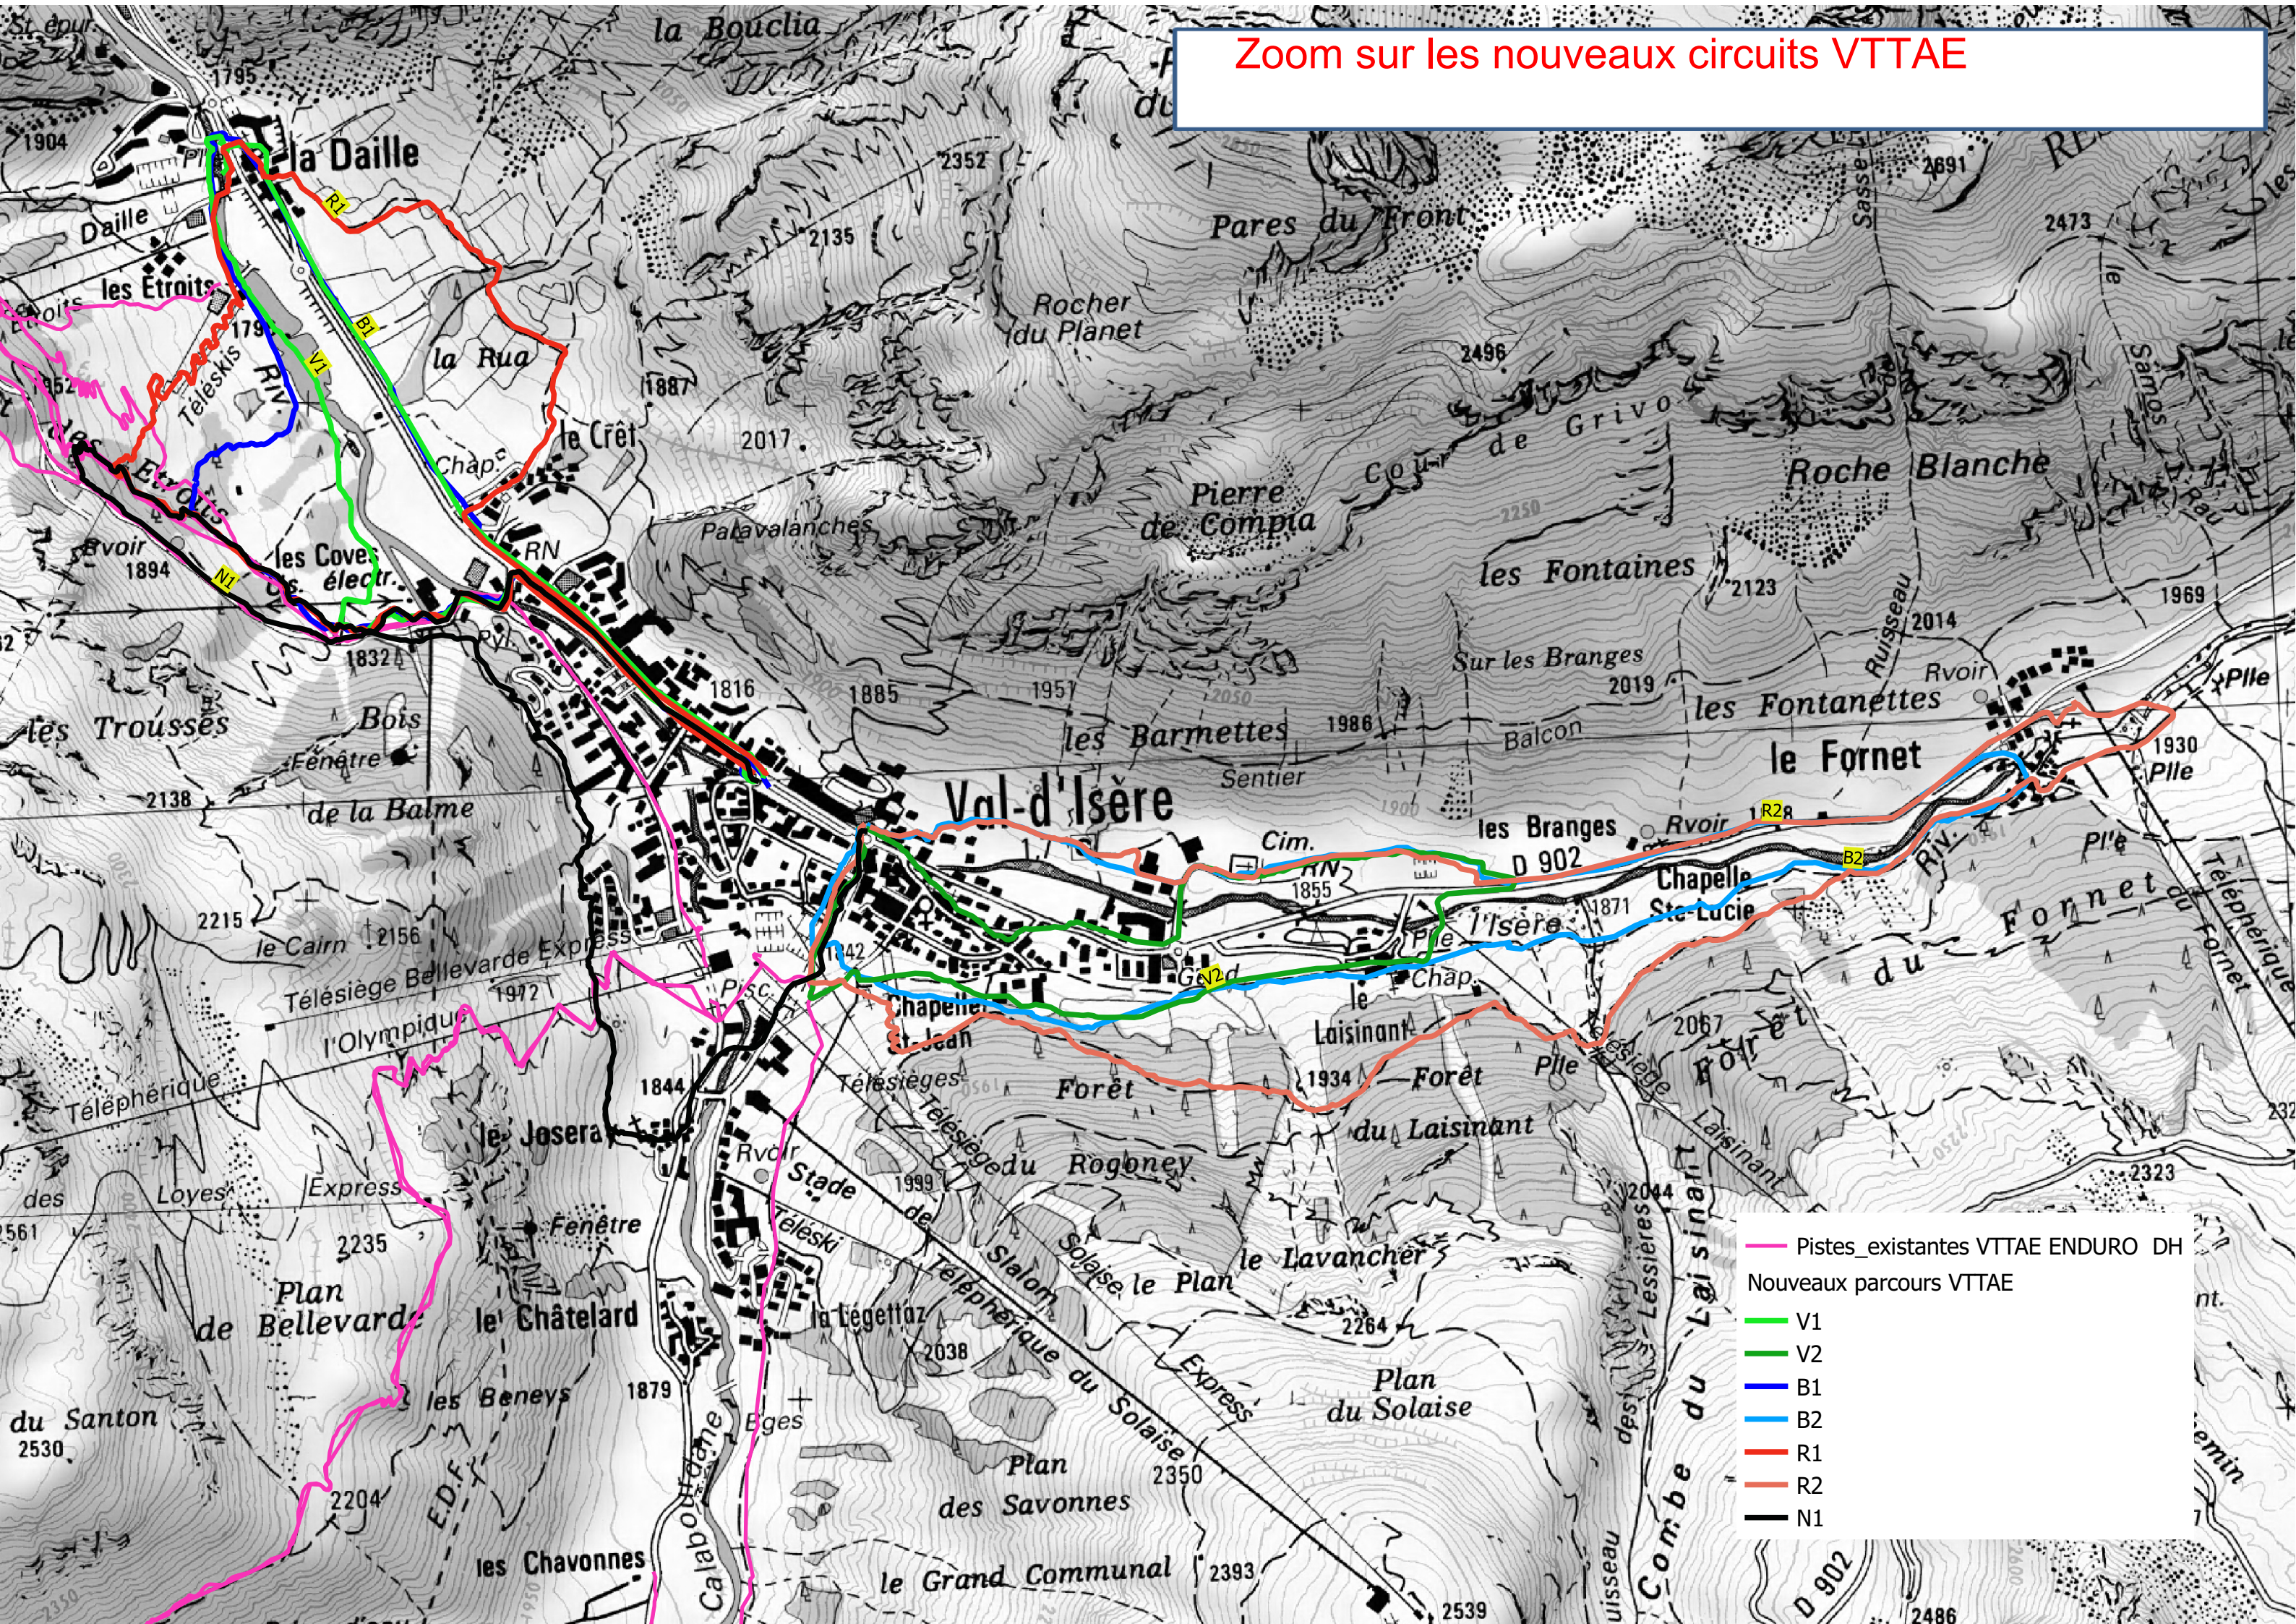

Carte de localisation générale du Bike park VTT de Val d'Isère

Zoom sur les nouveaux circuits VTTAE

Piste de descente Popeye : secteur réaménagé en bas de piste

Zone de réaménagement piste popeye : tracés initiaux

 Val d'Isère	 BIKE SOLUTIONS	ÉTUDE DE DÉVELOPPEMENT DU PRODUIT VTT - VTTAE SUR LA STATION DE VAL D'ISÈRE Carte des projets 2020
--	---	---

Zone de réaménagement piste popeye : nouveaux tracés 2021

ÉTUDE DE DÉVELOPPEMENT DU PRODUIT VTT - VTTAE SUR LA STATION DE VAL D'ISÈRE Carte des projets 2020

BIKE
SOLUTIONS

Nouveau tracé piste Popeye

Légende:

- : Parcelle communale
- : Parcelle privée
- ▭ : Délimitation de parcelle privée
- : DH Popeye existante
- : DH Popeye en projet + facile, isolée
- : DH Val Bleue remplace ex-Popeye
- : DH Fast Wood inchangée
- : DH Bellev'hard inchangée
- : VTTAE: Boucle en projet 2020

Nouveaux parcours VTTAE

Nouveaux parcours VTTAE

Nouveaux parcours VTTAE