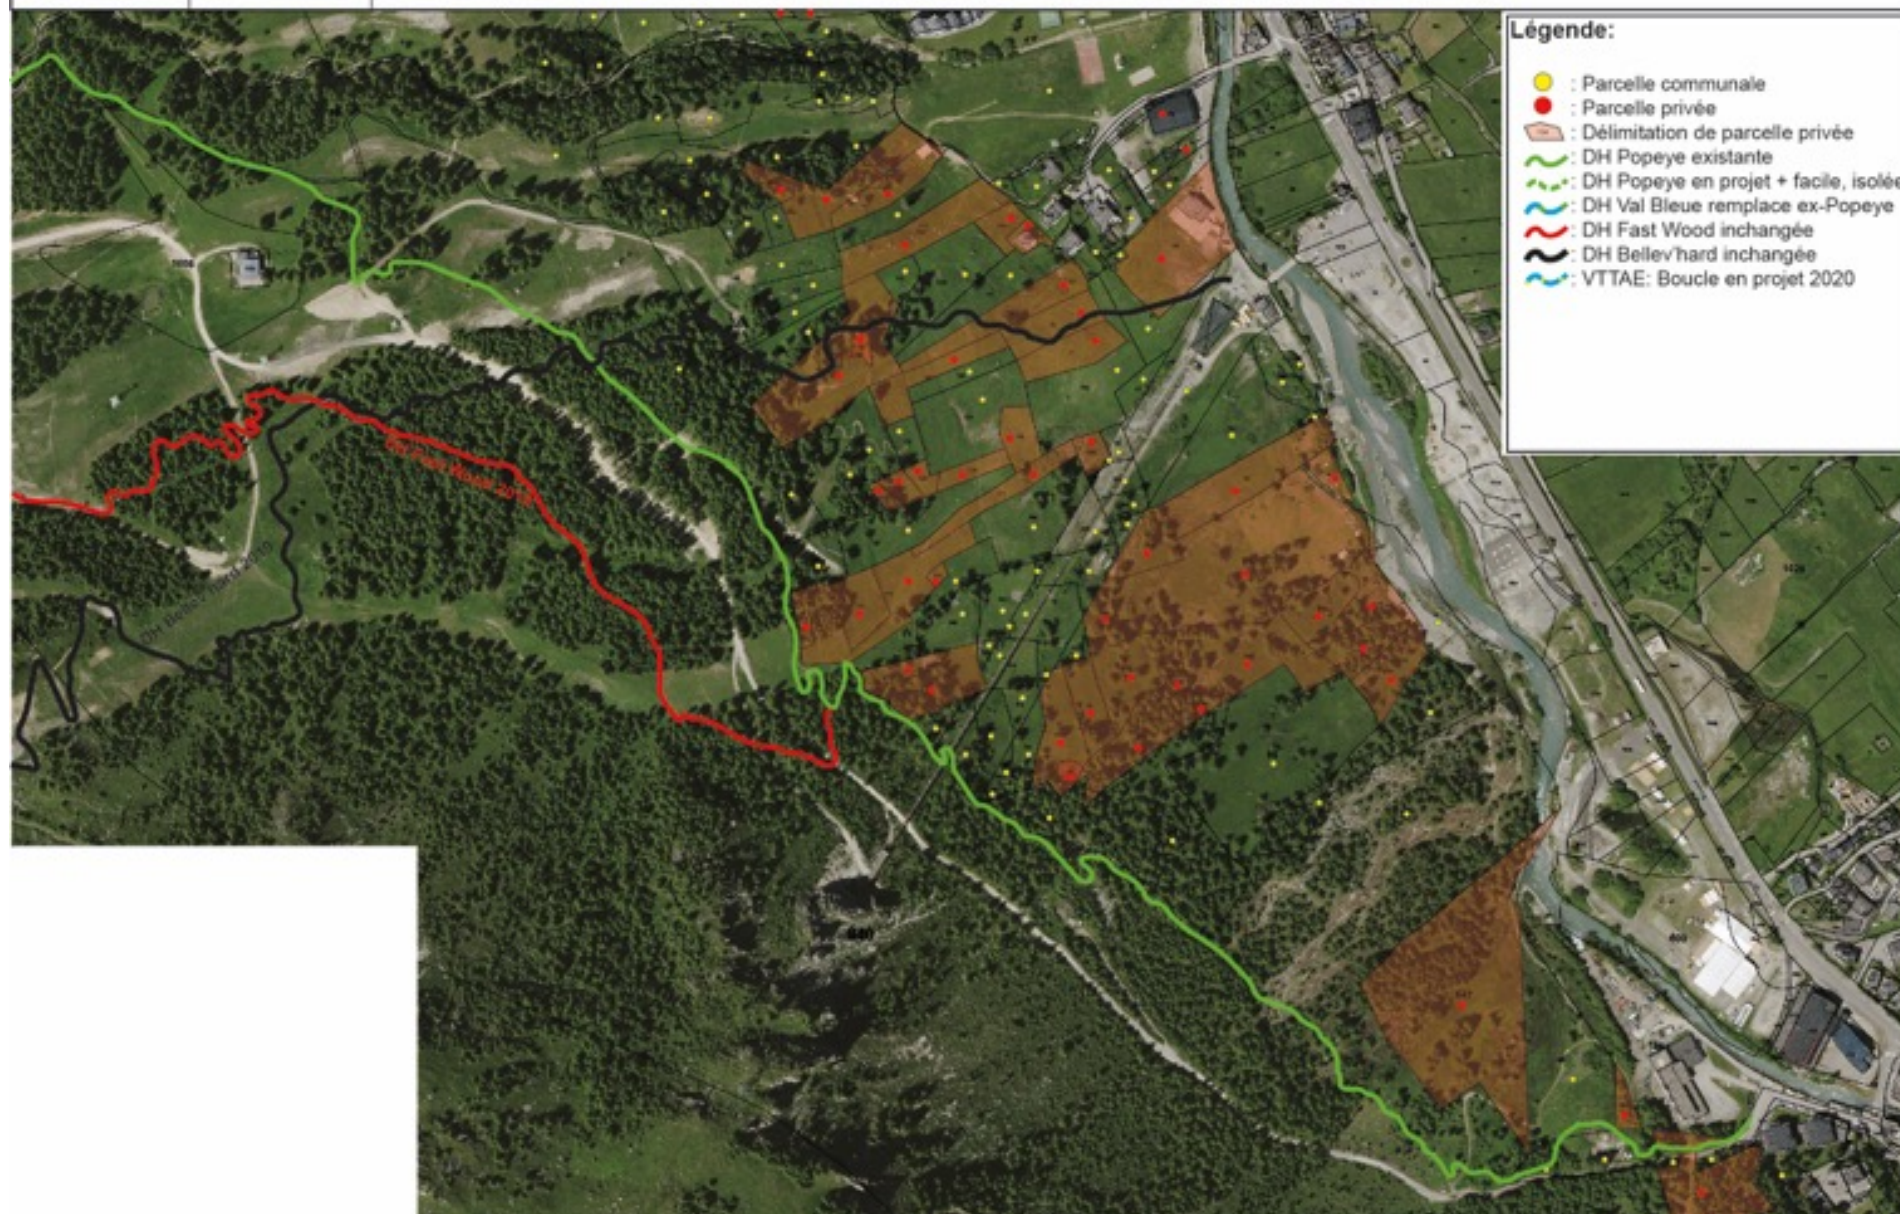

Carte de localisation générale du Bike park VTT de Val d'Isère

Zoom sur les nouveaux circuits VTTAE

Piste de descente Popeye : secteur réaménagé en bas de piste

Zone de réaménagement piste popeye : tracés initiaux

 Val d'Isère	 BIKE SOLUTIONS	ÉTUDE DE DÉVELOPPEMENT DU PRODUIT VTT - VTTAE SUR LA STATION DE VAL D'ISÈRE Carte des projets 2020
--	---	---

Zone de réaménagement piste popeye : nouveaux tracés 2021

ÉTUDE DE DÉVELOPPEMENT DU PRODUIT VTT - VTTAE SUR LA STATION DE VAL D'ISÈRE Carte des projets 2020

BIKE
SOLUTIONS

Nouveau tracé piste Popeye

Légende:

- : Parcelle communale
- : Parcelle privée
- ▭ : Délimitation de parcelle privée
- : DH Popeye existante
- : DH Popeye en projet + facile, isolée
- : DH Val Bleue remplace ex-Popeye
- : DH Fast Wood inchangée
- : DH Bellev'hard inchangée
- : VTTAE: Boucle en projet 2020

Nouveaux parcours VTTAE

Nouveaux parcours VTTAE

Nouveaux parcours VTTAE