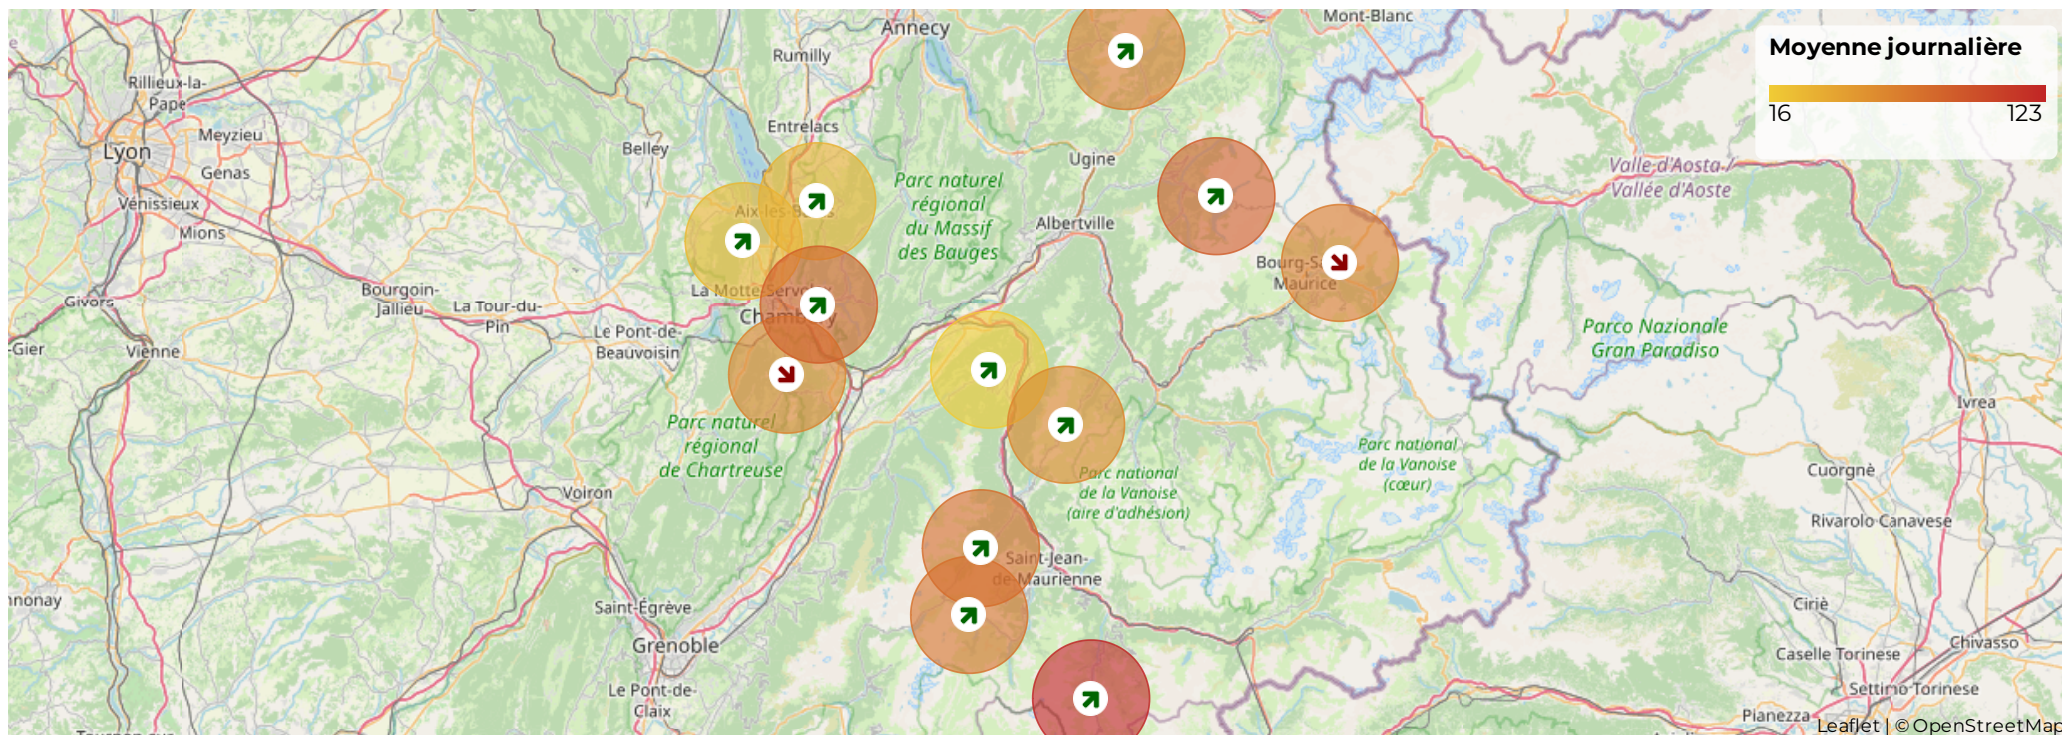

Bilan Mode Doux Grands Cols

12/05/2023

Bilan Mode Doux Grands Cols

1 janvier 2022 → 31 décembre 2022

Cartographie des points de comptages

📅 01/01/2022 → 31/12/2022

Chiffres clés de la période estivale

Le déploiement des comptages sur le département de la Savoie, de 2011 à 2018, a été complété en 2019 par l'implantation d'une station à St Jean d'Arvey (montée vers la station de La Féclaz).

Le département procède désormais à des comptages sur les accès à 13 grands cols. La hausse de fréquentation sur ces axes se confirme suite à la levée des restrictions sanitaires.

Vu les périodes de comptage dues aux ouvertures des cols, le calcul de l'évolution 2022/2021 du trafic en direction de ces sites a été calculée pour la période estivale du 01/07 au 30/09, elle est de : +0,5 %

Suite à des dysfonctionnements, la Station du Col de l'Iseran n'a pas été prise en compte.

NB : MJ signifie moyenne journalière

Evolution période estivale

📅 01/07/2022 → 30/09/2022

Total

129 582

↑ +0,5%

📈 comparé à 02/07/2021 → 01/10/2021