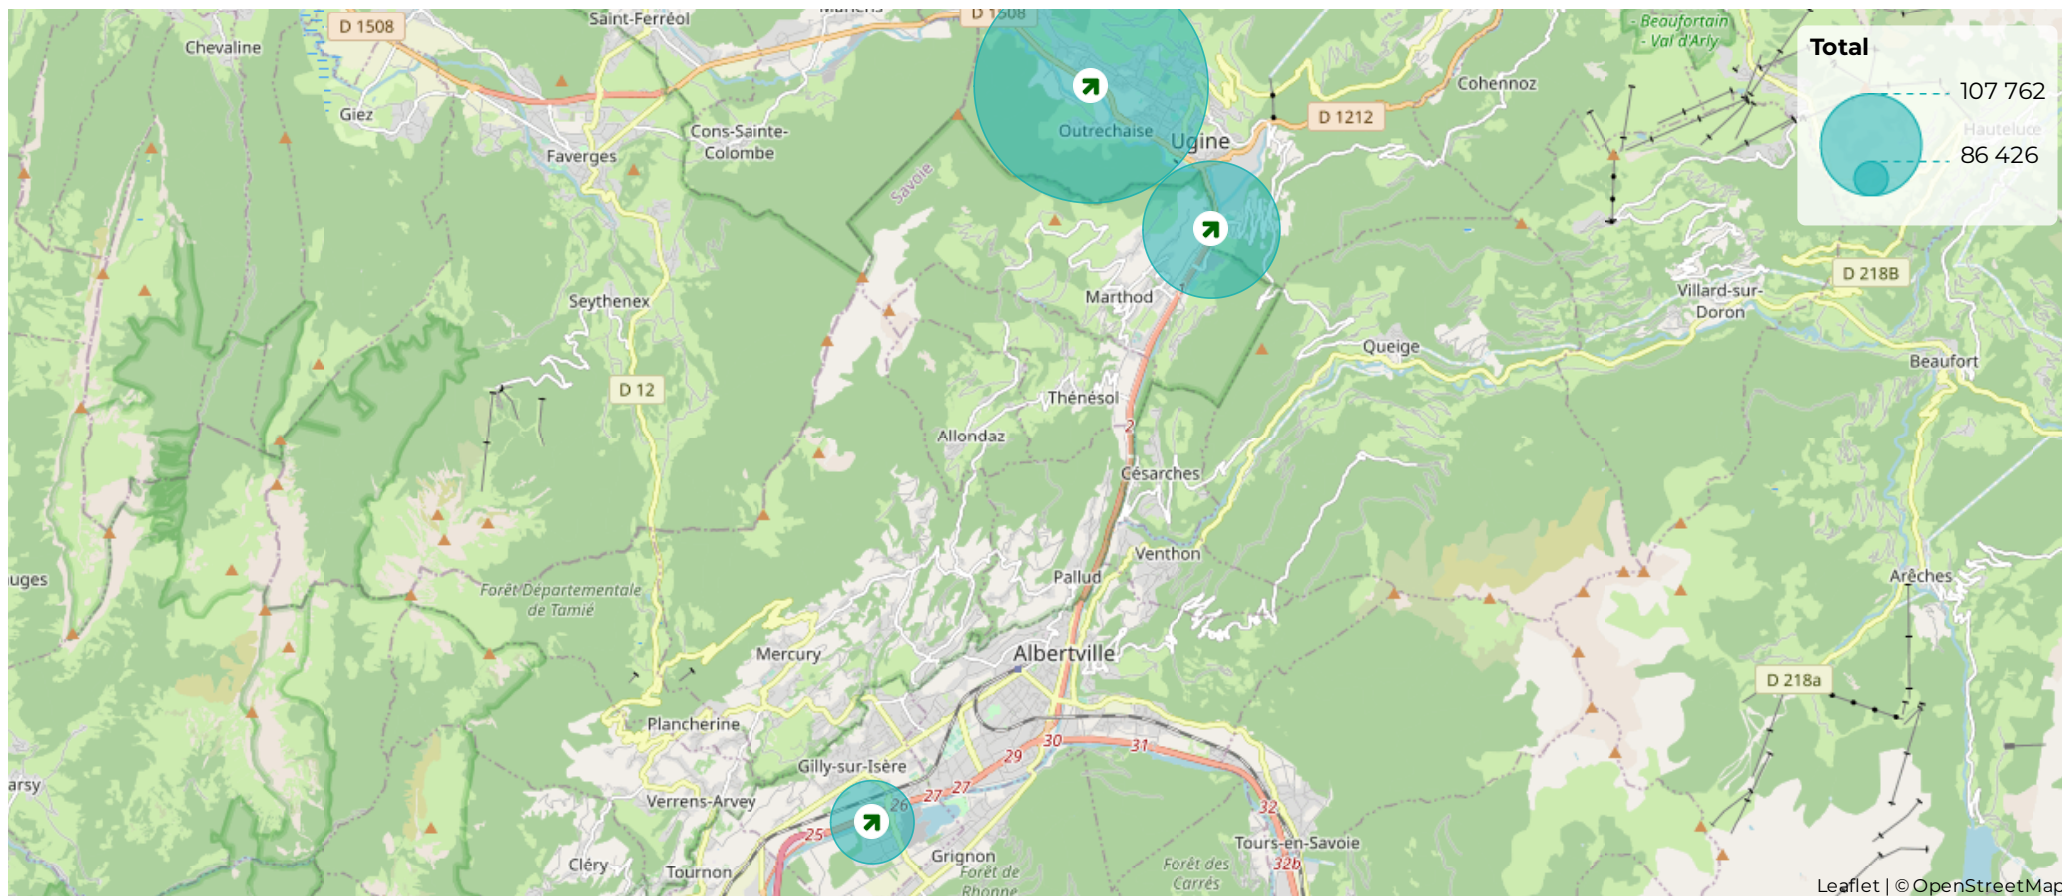

Evolution période estivale

📅 01/07/2022 → 30/09/2022

Total
12 831  **-15,6%**
 comparé à 02/07/2021 → 01/10/2021

MJ période estivale

📅 01/07/2022 → 30/09/2022

Moyenne journalière

139

Jour de pointe période esti...

📅 01/07/2022 → 30/09/2022

Jour de pointe
 dimanche 4 sept. 2022

306  **-16,6%** comparé à 02/07/2021 → 01/10/2021

Fréquentation des sites

📅 01/01/2022 → 31/12/2022

📊 comparé à 01/01/2021 → 31/12/2021

Fréquentation mensuelle