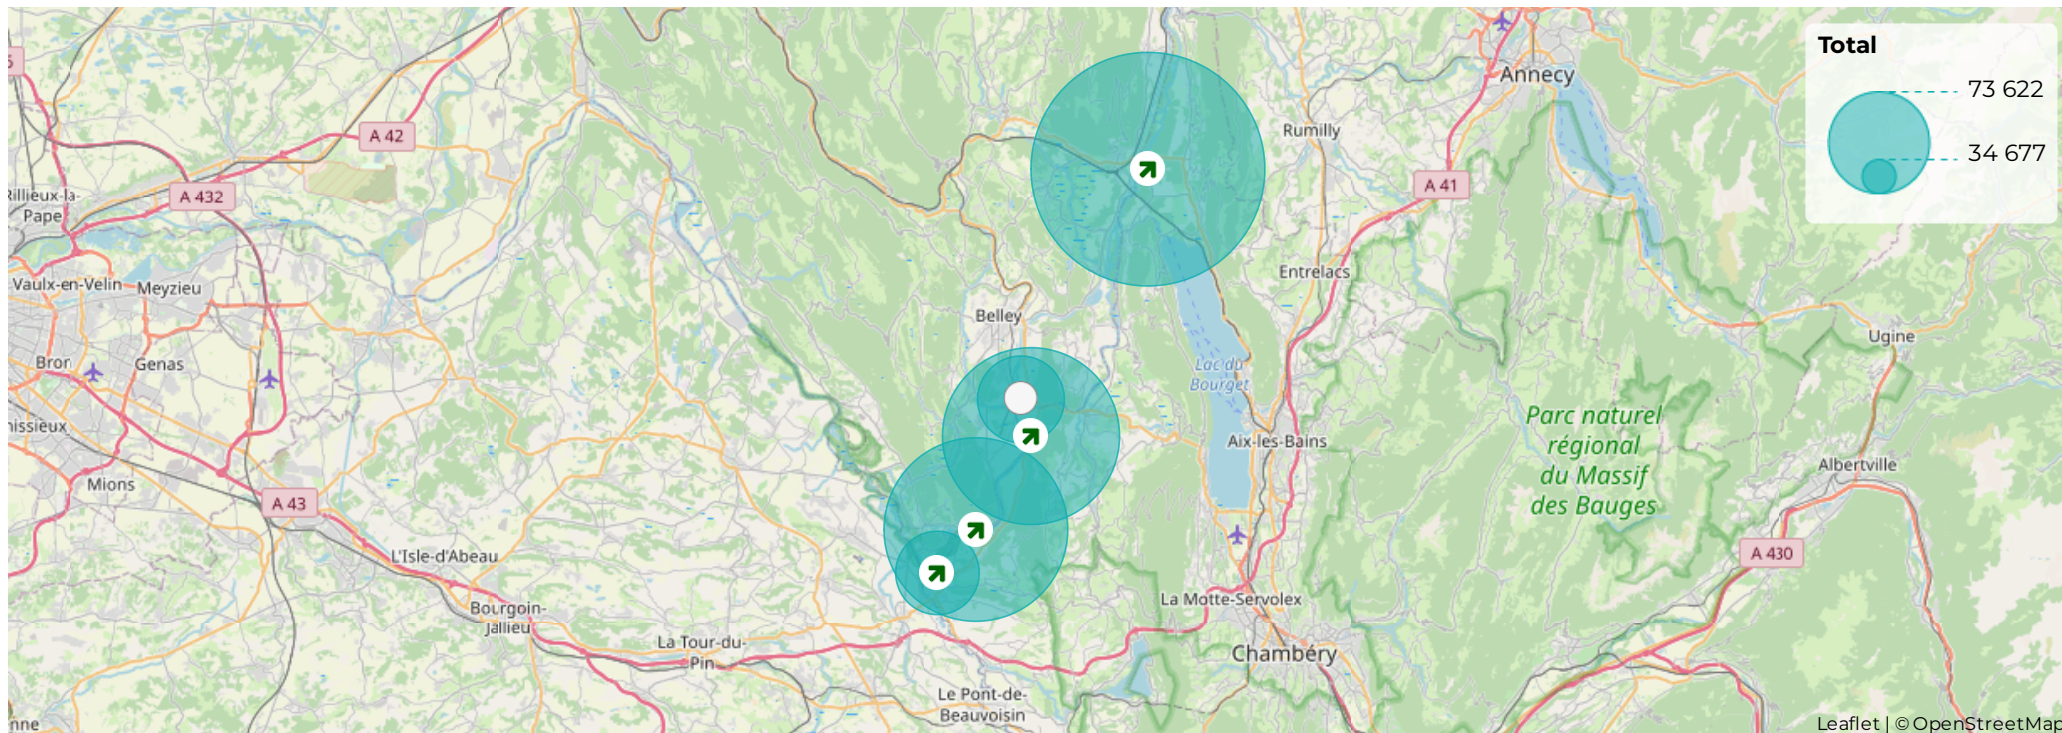

Fréquentation des sites

📅 01/01/2022 → 31/12/2022

📊 comparé à 01/01/2021 → 31/12/2021