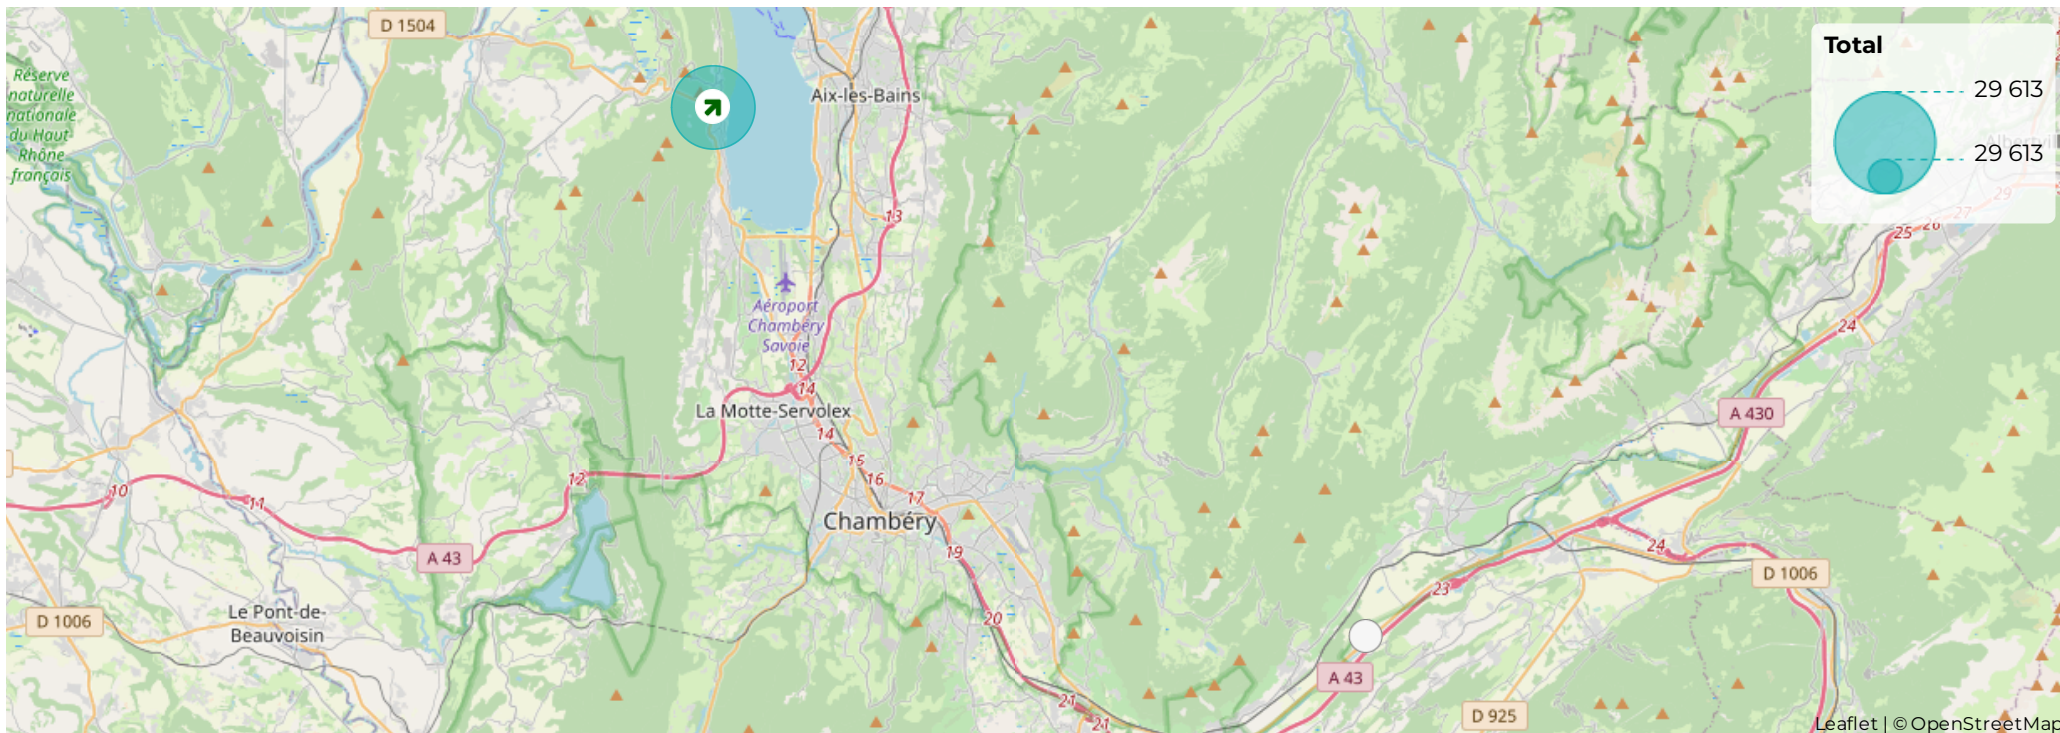

 01/07/2022 → 30/09/2022

Jour de pointe
dimanche 4 sept. 2022  **+20,6%**
3 114
 comparé à 02/07/2021 → 01/10/2021

Galerie du tunnel du Chat

1 janvier 2022 → 31 décembre 2022

Fréquentation des sites

📅 01/01/2022 → 31/12/2022

📊 comparé à 01/01/2021 → 31/12/2021

Fréquentation mensuelle

Temps	Tunnel du Chat Yenne => Le Bourget du Lac Vélos	Tunnel du Chat Le Bourget du Lac => Yenne Vélos
mars 2022	718	860
avril 2022	1 239	1 270
mai 2022	1 880	1 908
juin 2022	1 573	1 611
juillet 2022	2 065	2 085
août 2022	2 230	2 082
septembre 2022	1 540	1 631
octobre 2022	1 826	1 991
novembre 2022	631	761
décembre 2022	221	335
Total	13 923	14 534