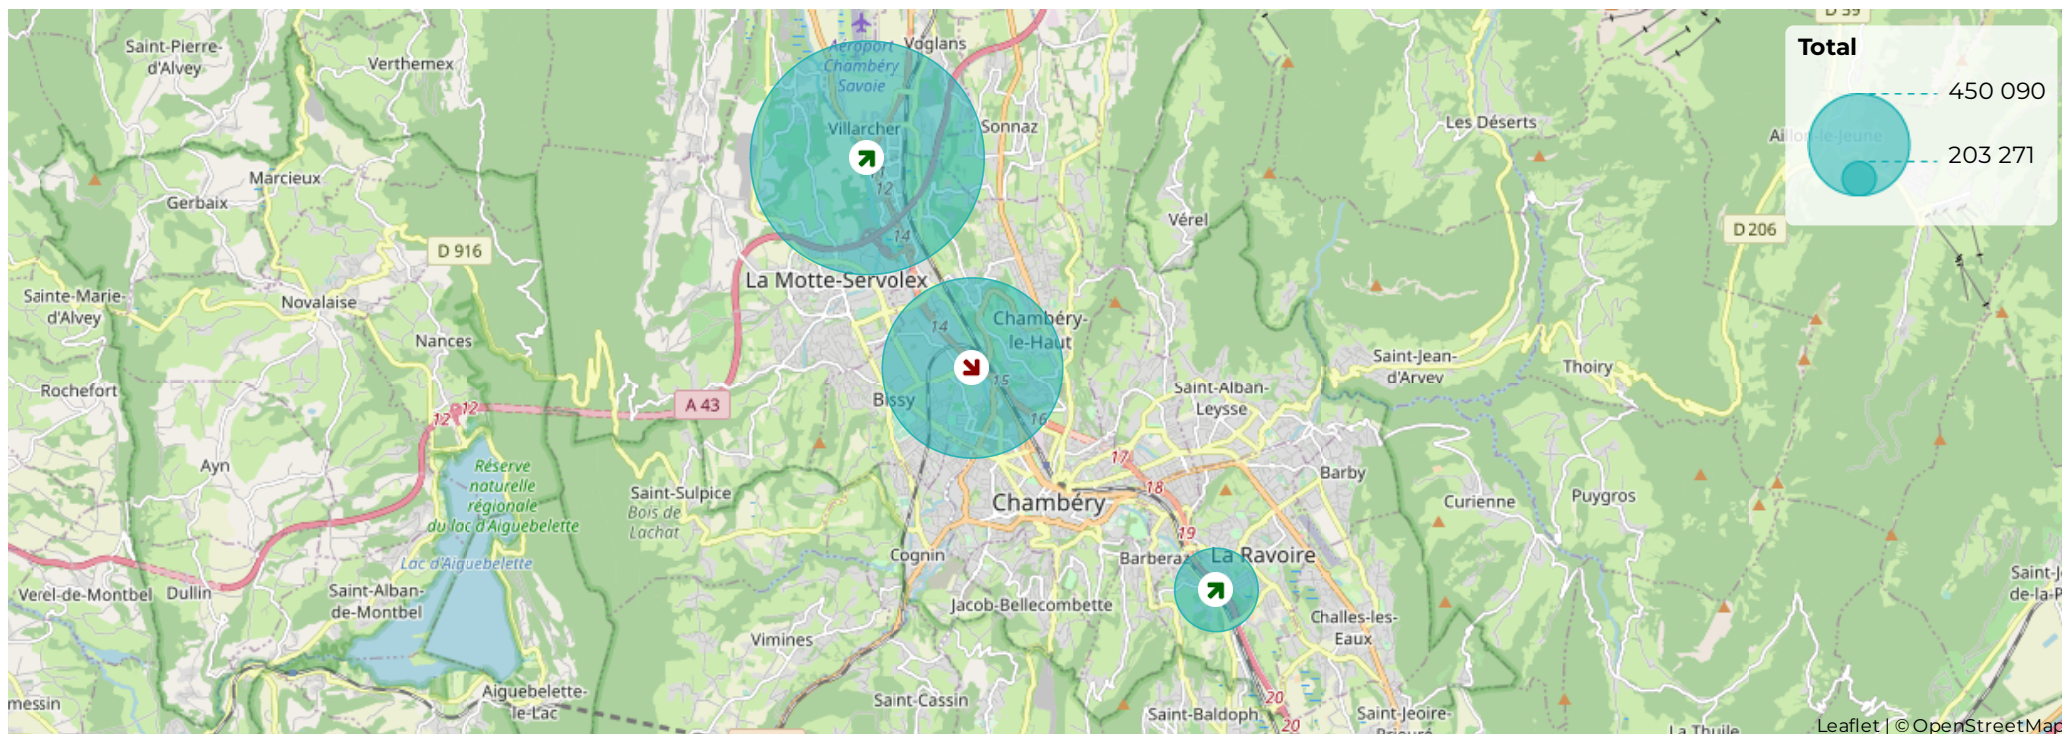

4 046

📈 **+6,6%**

📊 comparé à 02/01/2021 → 01/01/2022

Evo estivale de 10/12 Stations

📅 01/07/2022 → 30/09/2022

Total

534 375

📉 **-0,6%**

📊 comparé à 02/07/2021 → 01/10/2021

MJ estivale de 10/12 Stations

📅 01/07/2022 → 30/09/2022

Moyenne
journalière

5 376

📉 **-2,8%**

📊 comparé à 02/07/2021 → 01/10/2021

Fréquentation des sites

📅 01/01/2022 → 31/12/2022

📊 comparé à 01/01/2021 → 31/12/2021

Fréquentation mensuelle

Temps	La Ravoire La Ravoire => CHY Vélos	La Ravoire CHY => La Ravoire Vélos
janvier 2022	2 953	3 522
février 2022	4 789	5 453
mars 2022	9 642	10 587
avril 2022	8 617	9 528
mai 2022	11 801	13 160
juin 2022	9 861	11 199
juillet 2022	10 367	11 942
août 2022	10 083	11 635
septembre 2022	8 988	10 276
octobre 2022	10 155	11 209
novembre 2022	5 379	6 080
décembre 2022	2 819	3 226
Total	95 454	107 817