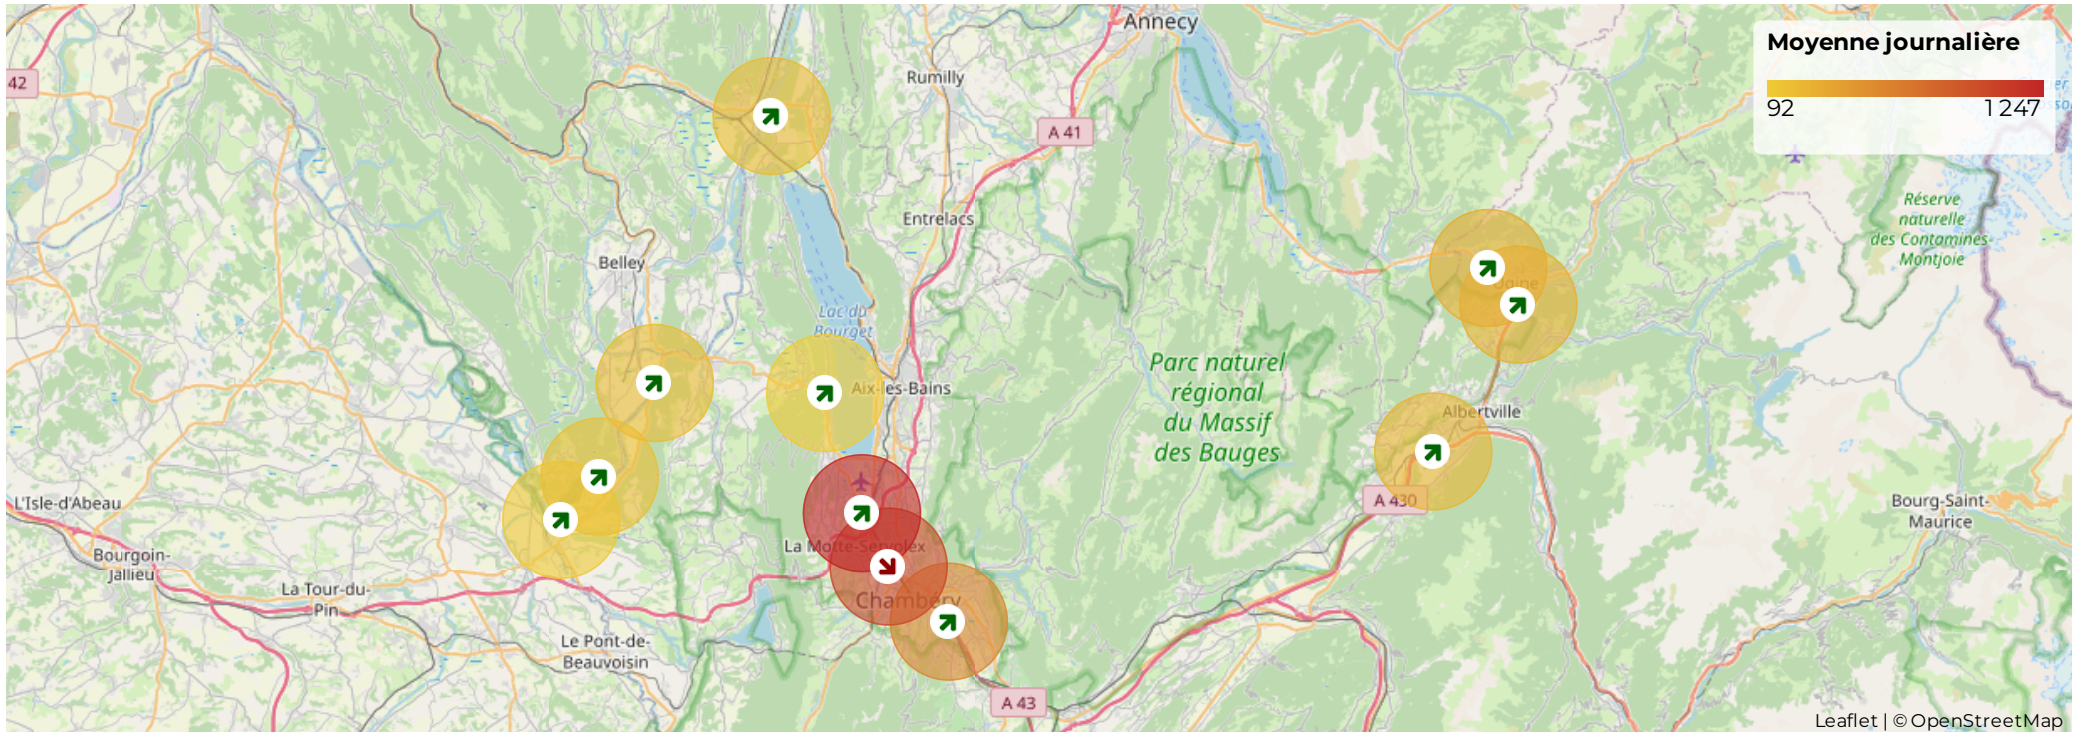

Bilan Mode Doux Véloroutes

28/04/2023

Cartographie des points de comptages

📅 01/01/2022 → 31/12/2022

Préambule

Le déploiement des comptages sur le département de la Savoie, de 2011 à 2018, a été complété en 2022 par l'implantation d'une station à la passerelle de La Balme .

Le département procède désormais à des comptages sur les véloroutes Via Rhôna (5 stations), du Grand Lac (3 stations dont une gérée par Grand Chambéry), la galerie de secours du Tunnel du Chat (1 station) et la V63 (3 stations).

L'ensemble des itinéraires connaît une légère hausse de fréquentation suite à la levée des restrictions sanitaires, qui devra être confirmée dans les années à venir. Elle a été de +2 % par rapport à 2021, et a été calculée sur la base de 10 stations sur 12 en raison de pannes.