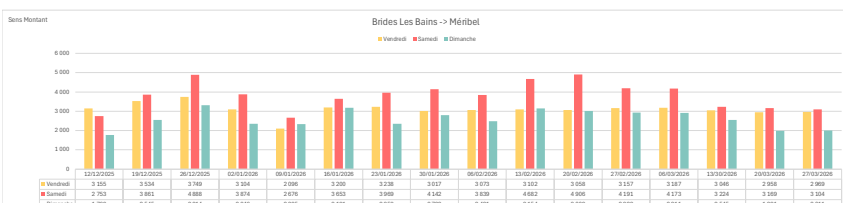

Vendredi 3 avril 2026	Samedi 4 avril 2026	Dimanche 5 avril 2026			
Traffic journalier :						
Tous véhicules	5 521	5 576	4 151			
Sens Brides Les Bains -> Méribel	3 127	2 786	1 950			
Sens Méribel -> Brides Les Bains	2 394	2 790	2 201			
Véhicules de plus de 9 mètres	%	Qté	%	Qté	%	Qté
Sens Brides Les Bains -> Méribel	1,44%	45	1,87%	52	1,74%	34
Sens Méribel -> Brides Les Bains	2,05%	49	1,86%	52	1,59%	35
Heure de pointe :						
Du matin	Heure	Qté	Heure	Qté	Heure	Qté
Sens Brides Les Bains -> Méribel	03/04 à 9h	342	04/04 à 9h	337	05/04 à 9h	227
Sens Méribel -> Brides Les Bains	03/04 à 11h	160	04/04 à 11h	252	05/04 à 11h	204
Du soir	Heure	Qté	Heure	Qté	Heure	Qté
Sens Brides Les Bains -> Méribel	03/04 à 20h	248	04/04 à 17h	195	05/04 à 13h	117
Sens Méribel -> Brides Les Bains	03/04 à 18h	269	04/04 à 18h	325	05/04 à 18h	237