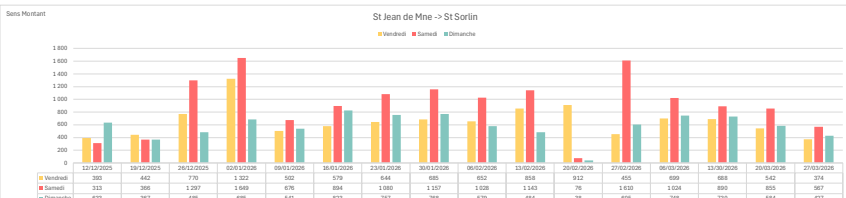

Vendredi 3 avril 2026	Samedi 4 avril 2026	Dimanche 5 avril 2026			
Traffic journalier :						
Tous véhicules	1 074	1 273	697			
Sens St Jean de Mne -> St Sorlin	428	482	342			
Sens St Sorlin -> St Jean de Mne	646	791	355			
Véhicules de plus de 9 mètres						
Tous véhicules	%	Qté	%	Qté	%	Qté
Sens St Jean de Mne -> St Sorlin	5,14%	22	2,49%	12	1,46%	5
Sens St Sorlin -> St Jean de Mne	2,79%	18	1,64%	13	1,13%	4
Heure de pointe :						
Du matin						
Sens St Jean de Mne -> St Sorlin	03/04 à 11h	30	04/04 à 11h	70	05/04 à 11h	23
Sens St Sorlin -> St Jean de Mne	03/04 à 9h	34	04/04 à 12h	49	05/04 à 11h	46
Du soir						
Sens St Jean de Mne -> St Sorlin	03/04 à 17h	35	04/04 à 18h	37	05/04 à 17h	41
Sens St Sorlin -> St Jean de Mne	03/04 à 19h	71	04/04 à 16h	98	05/04 à 17h	37