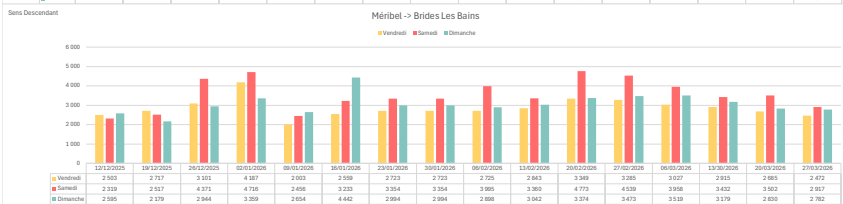

Vendredi 3 avril 2026	Samedi 4 avril 2026	Dimanche 5 avril 2026			
Traffic journalier :						
Tous véhicules	5 521	5 576	4 151			
Sens Brides Les Bains -> Méribel	3 127	2 786	1 950			
Sens Méribel -> Brides Les Bains	2 394	2 790	2 201			
Véhicules de plus de 9 mètres	%	Qté	%	Qté	%	Qté
Sens Brides Les Bains -> Méribel	1,44%	45	1,87%	52	1,74%	34
Sens Méribel -> Brides Les Bains	2,05%	49	1,86%	52	1,59%	35
Heure de pointe :						
Du matin	Heure	Qté	Heure	Qté	Heure	Qté
Sens Brides Les Bains -> Méribel	03/04 à 9h	342	04/04 à 9h	337	05/04 à 9h	227
Sens Méribel -> Brides Les Bains	03/04 à 11h	160	04/04 à 11h	252	05/04 à 11h	204
Du soir	Heure	Qté	Heure	Qté	Heure	Qté
Sens Brides Les Bains -> Méribel	03/04 à 20h	248	04/04 à 17h	195	05/04 à 13h	117
Sens Méribel -> Brides Les Bains	03/04 à 18h	269	04/04 à 18h	325	05/04 à 18h	237