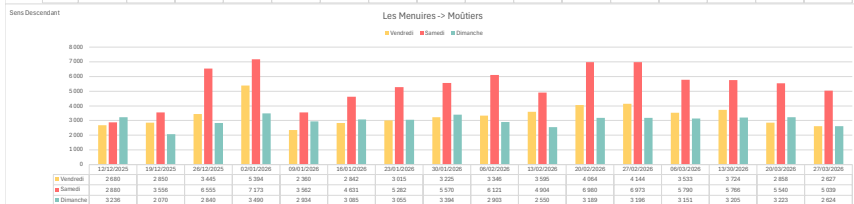

Vendredi 3 avril 2026	Samedi 4 avril 2026	Dimanche 5 avril 2026			
Trafic journalier :						
Tous véhicules	5 898	10 243	4 616			
Sens Moûtiers -> Les Menuires	3 308	5 552	2 302			
Sens Les Menuires -> Moûtiers	2 590	4 691	2 314			
Véhicules de plus de 9 mètres						
Tous véhicules	% 2 48%	% 82	% 3 55%			
Sens Moûtiers -> Les Menuires	3 05%	79	4 24%			
Sens Les Menuires -> Moûtiers	1 99	2 55%	59			
Heure de pointe :						
Du matin	Heure	Qté	Heure	Qté	Heure	Qté
Sens Moûtiers -> Les Menuires	03/04 à 9h	157	04/04 à 9h	366	05/04 à 12h	153
Sens Les Menuires -> Moûtiers	03/04 à 11h	183	04/04 à 10h	633	05/04 à 11h	222
Du soir	Heure	Qté	Heure	Qté	Heure	Qté
Sens Moûtiers -> Les Menuires	03/04 à 19h	276	04/04 à 16h	605	05/04 à 17h	187
Sens Les Menuires -> Moûtiers	03/04 à 18h	247	04/04 à 18h	324	05/04 à 18h	221