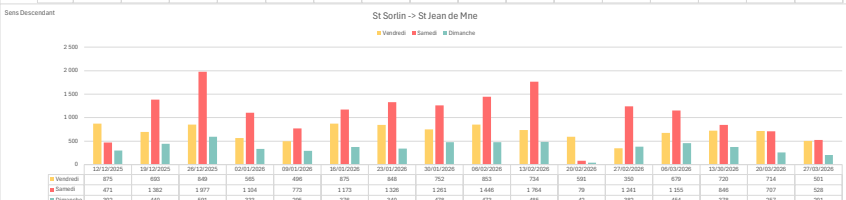

Vendredi 3 avril 2026	Samedi 4 avril 2026	Dimanche 5 avril 2026			
Traffic journalier :						
Tous véhicules	1 074	1 273	697			
Sens St Jean de Mne -> St Sorlin	428	482	342			
Sens St Sorlin -> St Jean de Mne	646	791	355			
Véhicules de plus de 9 mètres						
Tous véhicules	%	Qté	%	Qté	%	Qté
Sens St Jean de Mne -> St Sorlin	5,14%	22	2,49%	12	1,46%	5
Sens St Sorlin -> St Jean de Mne	2,79%	18	1,64%	13	1,13%	4
Heure de pointe :						
Du matin						
Sens St Jean de Mne -> St Sorlin	03/04 à 11h	30	04/04 à 11h	70	05/04 à 11h	23
Sens St Sorlin -> St Jean de Mne	03/04 à 9h	34	04/04 à 12h	49	05/04 à 11h	46
Du soir						
Sens St Jean de Mne -> St Sorlin	03/04 à 17h	35	04/04 à 18h	37	05/04 à 17h	41
Sens St Sorlin -> St Jean de Mne	03/04 à 19h	71	04/04 à 16h	98	05/04 à 17h	37