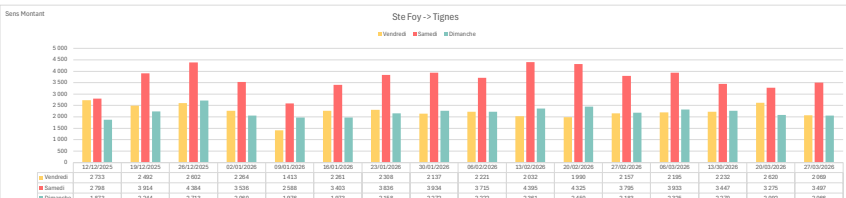

Vendredi 3 avril 2026	Samedi 4 avril 2026	Dimanche 5 avril 2026			
Trafic journalier :						
Tous véhicules	4 664	6 936	4 456			
Sens Ste Foy -> Tignes	2 477	3 620	2 252			
Sens Tignes -> Ste Foy	2 187	3 316	2 204			
Véhicules de plus de 9 mètres						
Tous véhicules	3,35%	83	4,42%	160	3,33%	75
Sens Ste Foy -> Tignes	4,12%	90	5,40%	179	4,31%	95
Heure de pointe :						
Du matin						
Sens Ste Foy -> Tignes	Heure	Qté	Heure	Qté	Heure	Qté
Sens Tignes -> Ste Foy	03/04 à 9h	159	04/04 à 10h	222	05/04 à 9h	201
Du soir						
Sens Ste Foy -> Tignes	Heure	Qté	Heure	Qté	Heure	Qté
Sens Tignes -> Ste Foy	03/04 à 18h	217	04/04 à 18h	355	05/04 à 18h	204