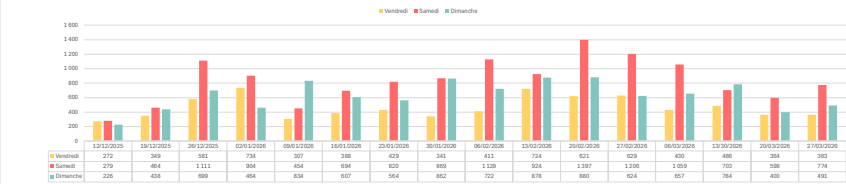

Montricher -> St Julien