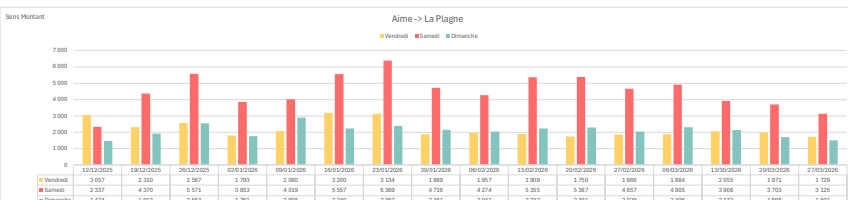

Vendredi 6 mars 2026	Samedi 7 mars 2026	Dimanche 8 mars 2026		Vendredi 13 mars 2026	Samedi 14 mars 2026	Dimanche 15 mars 2026		Vendredi 20 mars 2026	Samedi 21 mars 2026	Dimanche 22 mars 2026		Vendredi 27 mars 2026	Samedi 28 mars 2026	Dimanche 29 mars 2026	
Trafic journalier :																
Tous véhicules	4 354	9 046	4 663		4 687	7 424	4 681		4 100	7 819	3 974		3 516	6 270	3 391	
Sens	Aime -> La Plagne		1 884		4 905		2 306		2 055		3 908		2 132		1 971	
Sens	La Plagne -> Aime		2 470		1 758		2 357		2 045		2 976		1 923		1 688	
Véhicules de plus de 9 mètres																
Sens	Aime -> La Plagne		2 445		46		3 025		148		2 565		59		3 215	
Sens	La Plagne -> Aime		1 865		46		3 245		134		2 635		62		3 005	
Heure de pointe :																
Du matin																
Sens	Aime -> La Plagne		06/03 à 9h		194		07/03 à 10h		469		08/03 à 10h		185		13/03 à 9h	
Sens	La Plagne -> Aime		06/03 à 10h		116		07/03 à 11h		395		08/03 à 11h		199		13/03 à 10h	
Du soir																
Sens	Aime -> La Plagne		06/03 à 17h		132		07/03 à 16h		383		08/03 à 17h		207		13/03 à 20h	
Sens	La Plagne -> Aime		06/03 à 18h		310		07/03 à 18h		397		08/03 à 18h		278		13/03 à 18h	

	Vendredi 3 avril 2026	Samedi 4 avril 2026	Dimanche 5 avril 2026	
Trafic journalier :				
Tous véhicules	3 734	6 228	3 545	
Sens	Aime -> La Plagne		2 032	
Sens	La Plagne -> Aime		1 702	
Véhicules de plus de 9 mètres				
Sens	Aime -> La Plagne		2 125	
Sens	La Plagne -> Aime		2 885	
Heure de pointe :				
Du matin				
Sens	Aime -> La Plagne		03/04 à 8h	
Sens	La Plagne -> Aime		03/04 à 10h	
Du soir				
Sens	Aime -> La Plagne		03/04 à 19h	
Sens	La Plagne -> Aime		03/04 à 18h