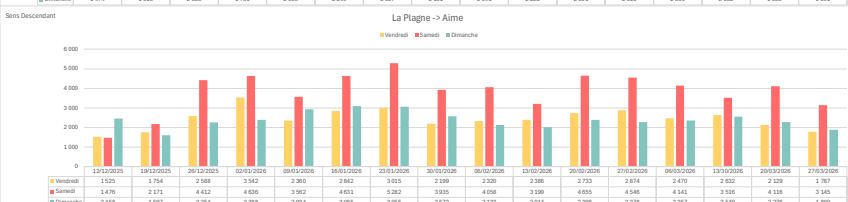

Vendredi 6 mars 2026	Samedi 7 mars 2026	Dimanche 8 mars 2026		Vendredi 13 mars 2026	Samedi 14 mars 2026	Dimanche 15 mars 2026		Vendredi 20 mars 2026	Samedi 21 mars 2026	Dimanche 22 mars 2026		Vendredi 27 mars 2026	Samedi 28 mars 2026	Dimanche 29 mars 2026	
Trafic journalier :																
Tous véhicules	4 354	9 046	4 663		4 687	7 424	4 681		4 100	7 819	3 974		3 516	6 270	3 391	
Sens	Aime -> La Plagne		1 884		4 905		2 306		2 055		3 908		2 132		1 971	
Sens	La Plagne -> Aime		2 470		1 758		2 357		2 045		2 976		1 923		1 688	
Véhicules de plus de 9 mètres																
Sens	Aime -> La Plagne		2 445		46		3 025		148		2 565		59		3 215	
Sens	La Plagne -> Aime		1 865		46		3 245		134		2 635		62		3 005	
Heure de pointe :																
Du matin																
Sens	Aime -> La Plagne		06/03 à 9h		194		07/03 à 10h		469		08/03 à 10h		185		13/03 à 9h	
Sens	La Plagne -> Aime		06/03 à 10h		116		07/03 à 11h		395		08/03 à 11h		199		13/03 à 10h	
Du soir																
Sens	Aime -> La Plagne		06/03 à 17h		132		07/03 à 16h		383		08/03 à 17h		207		13/03 à 20h	
Sens	La Plagne -> Aime		06/03 à 18h		310		07/03 à 18h		397		08/03 à 18h		278		13/03 à 18h	

	Vendredi 3 avril 2026	Samedi 4 avril 2026	Dimanche 5 avril 2026	
Trafic journalier :				
Tous véhicules	3 734	6 228	3 545	
Sens	Aime -> La Plagne		2 032	
Sens	La Plagne -> Aime		1 702	
Véhicules de plus de 9 mètres				
Sens	Aime -> La Plagne		2 125	
Sens	La Plagne -> Aime		2 885	
Heure de pointe :				
Du matin				
Sens	Aime -> La Plagne		03/04 à 8h	
Sens	La Plagne -> Aime		03/04 à 10h	
Du soir				
Sens	Aime -> La Plagne		03/04 à 19h	
Sens	La Plagne -> Aime		03/04 à 18h