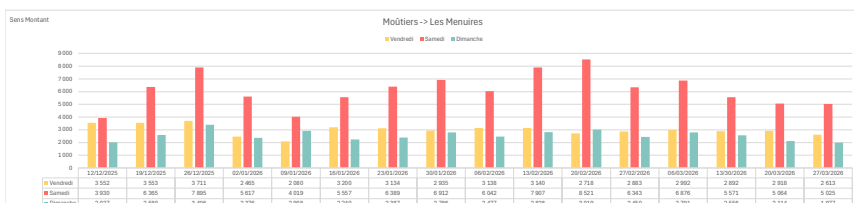

Vendredi 3 avril 2026	Samedi 4 avril 2026	Dimanche 5 avril 2026			
Trafic journalier :						
Tous véhicules	5 898	10 243	4 616			
Sens Moûtiers -> Les Menuires	3 308	5 552	2 302			
Sens Les Menuires -> Moûtiers	2 590	4 691	2 314			
Véhicules de plus de 9 mètres						
Tous véhicules	% 2 48%	% 82	% 3 55%			
Sens Moûtiers -> Les Menuires	3 05%	79	4 24%			
Sens Les Menuires -> Moûtiers	1 99	2 55%	59			
Heure de pointe :						
Du matin	Heure	Qté	Heure	Qté	Heure	Qté
Sens Moûtiers -> Les Menuires	03/04 à 9h	157	04/04 à 9h	366	05/04 à 12h	153
Sens Les Menuires -> Moûtiers	03/04 à 11h	183	04/04 à 10h	633	05/04 à 11h	222
Du soir	Heure	Qté	Heure	Qté	Heure	Qté
Sens Moûtiers -> Les Menuires	03/04 à 19h	276	04/04 à 16h	605	05/04 à 17h	187
Sens Les Menuires -> Moûtiers	03/04 à 18h	247	04/04 à 18h	324	05/04 à 18h	221