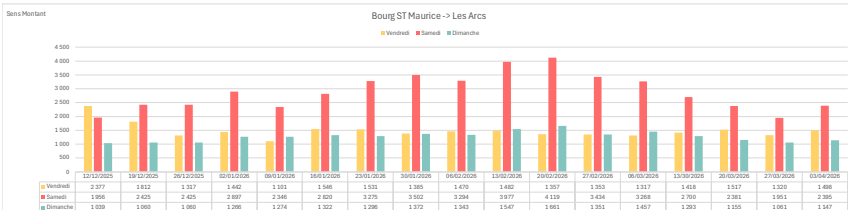

Vendredi 3 avril 2026	Samedi 4 avril 2026	Dimanche 5 avril 2026			
Traffic journalier :						
Tous véhicules	2 992	4 801	2 555			
Sens Bourg ST Maurice -> Les Aracs	1 498	2 395	1 147			
Sens Les Aracs -> Bourg ST Maurice	1 494	2 406	1 408			
Véhicules de plus de 9 mètres						
%	2,60%	39	2,88%			
Sens Bourg ST Maurice -> Les Aracs	2,60%	39	2,88%			
Sens Les Aracs -> Bourg ST Maurice	3,15%	47	2,63%			
Heure de pointe :						
Du matin						
Sens Bourg ST Maurice -> Les Aracs	03/04 à 12h	83	04/04 à 11h	176	05/04 à 12h	83
Sens Les Aracs -> Bourg ST Maurice	03/04 à 11h	120	04/04 à 11h	295	05/04 à 11h	163
Du soir						
Sens Bourg ST Maurice -> Les Aracs	03/04 à 18h	133	04/04 à 16h	254	05/04 à 16h	101
Sens Les Aracs -> Bourg ST Maurice	03/04 à 18h	178	04/04 à 18h	190	05/04 à 19h	122