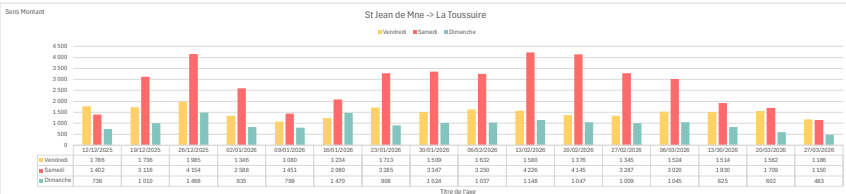

Vendredi 3 avril 2026	Samedi 4 avril 2026	Dimanche 5 avril 2026			
Trafic journalier :						
Tous véhicules	2 431	2 773	1 543			
Sens St Jean de Mne -> La Toussuire	1 442	1 607	722			
Sens La Toussuire -> St Jean de Mne	989	1 166	821			
Véhicules de plus de 9 mètres						
%	1,53%	22	1,06%			
Sens St Jean de Mne -> La Toussuire	2,53%	25	1,54%			
Sens La Toussuire -> St Jean de Mne	0,49%	4				
Heure de pointe :						
Du matin						
Heure	Qté	Heure	Qté	Heure	Qté	
Sens St Jean de Mne -> La Toussuire	03/04 à 9h	63	04/04 à 9h	126	05/04 à 10h	70
Sens La Toussuire -> St Jean de Mne	03/04 à 9h	69	04/04 à 11h	118	05/04 à 11h	61
Du soir						
Heure	Qté	Heure	Qté	Heure	Qté	
Sens St Jean de Mne -> La Toussuire	03/04 à 19h	136	04/04 à 16h	193	05/04 à 15h	54
Sens La Toussuire -> St Jean de Mne	03/04 à 18h	107	04/04 à 18h	149	05/04 à 18h	92