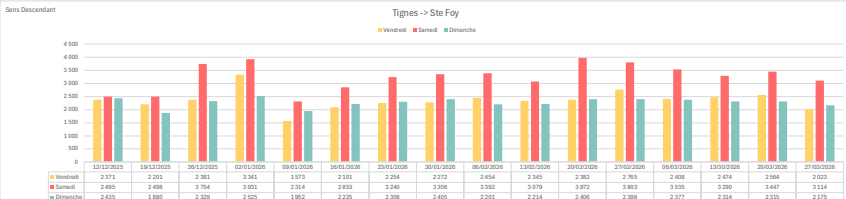

Vendredi 3 avril 2026	Samedi 4 avril 2026	Dimanche 5 avril 2026			
Trafic journalier :						
Tous véhicules	4 664	6 936	4 456			
Sens Ste Foy -> Tignes	2 477	3 620	2 252			
Sens Tignes -> Ste Foy	2 187	3 316	2 204			
Véhicules de plus de 9 mètres						
Tous véhicules	3,35%	83	4,42%	160	3,33%	75
Sens Ste Foy -> Tignes	4,12%	90	5,40%	179	4,31%	95
Heure de pointe :						
Du matin						
Sens Ste Foy -> Tignes	Heure	Qté	Heure	Qté	Heure	Qté
Sens Tignes -> Ste Foy	03/04 à 9h	159	04/04 à 10h	222	05/04 à 9h	201
Du soir						
Sens Ste Foy -> Tignes	Heure	Qté	Heure	Qté	Heure	Qté
Sens Tignes -> Ste Foy	03/04 à 18h	217	04/04 à 18h	355	05/04 à 18h	204