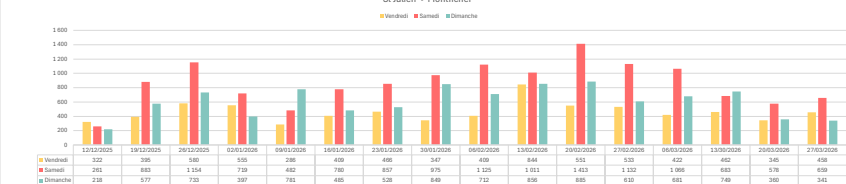

Vendredi 3 avril 2026	Samedi 4 avril 2026	Dimanche 5 avril 2026			
Traffic journalier :						
Tous véhicules	806	1 257	874			
Sens St Julien -> Montricher	447	695	435			
Sens Montricher -> St Julien	359	562	439			
Véhicules de plus de 9 mètres						
Sens St Julien -> Montricher	%	Qté	%	Qté	%	Qté
Sens Montricher -> St Julien	0.67%	3	0.72%	5	1.15%	5
Sens Montricher -> St Julien	2.23%	8	0.89%	5	0.91%	4
Heure de pointe :						
Du matin						
Sens St Julien -> Montricher	Heure	Qté	Heure	Qté	Heure	Qté
Sens Montricher -> St Julien	03/04 à 9h	50	04/04 à 10h	110	05/04 à 10h	61
Du soir						
Sens St Julien -> Montricher	Heure	Qté	Heure	Qté	Heure	Qté
Sens Montricher -> St Julien	03/04 à 18h	35	04/04 à 16h	66	05/04 à 16h	38

Sens Montant

St Julien -> Montricher